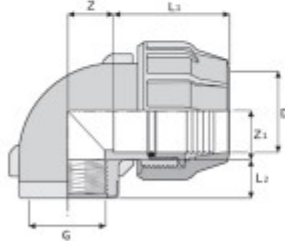

# > 518

ELBOW FEMALE THREADED GOMITO FILETTATO FEMMINA WINKEL MIT INNENGEWINDE COUDE TARAUDE CODO FILETADO HEMBRA

DxG	L1	L2	Z	Z1	g	Ref.	Pack	Box	Master
16x3/8"	45	19	11	25	32	GG.518.16A.00	20	400	B
16x1/2"	45	19	11	28	32	GG.518.16B.00	20	400	B
20x1/2"	50	19	13	28	51	GG.518.20B.00	20	260	B
20x3/4"	57	20	13	28	51	GG.518.20C.00	20	260	B
25x1/2"	57	19	13	28	75	GG.518.25B.00	10	180	B
25x3/4"	57	21	15	31	77	GG.518.25C.00	10	180	B
25x1"	57	21	15	31	77	GG.518.25D.00	10	160	B
32x1/2"	64	19	19	40	122	GG.518.32B.00	10	110	B
32x3/4"	64	21	19	40	122	GG.518.32C.00	10	110	B
32x1"	64	21	19	40	122	GG.518.32D.00	10	110	B
32x1 1/4"	64	25	19	40	122	GG.518.32E.00	10	90	B
40x1 1/4"	76	25	23	44	198	GG.518.40E.00	5	60	B
40x1 1/2"	76	25	23	51	198	GG.518.40F.00	5	60	B
50x1 1/2"	88	25	28	55	316	GG.518.50F.00	5	35	B
50x2"	88	30	28	55	316	GG.518.50G.00	5	35	B
63x2"	103	30	35	63	582	GG.518.63G.00	5	20	B
63x2 1/2"	103	33	35	78	499	GG.518.63H.00	5	20	B
75x2 1/2"	118	33	41	73	810	GR.518.75H.00	1	14	B
75x3"	118	39	41	73	810	GR.518.75I.00	1	14	B
90x3"	136	39	49	87	1213	GR.518.90I.00	1	10	B
110x4"	151	45	60	103	1767	GR.518.11L.00	1	5	B